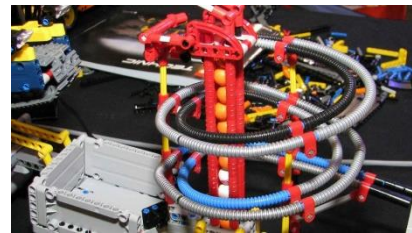

LEGO® (Halle 12 & 13)

In der LEGO®-Halle warten beeindruckende Kunstwerke aus kleinen Steinen. Zusätzlich zu den fantasievoll gestalteten Ausstellungsstücken bieten Fachhändler umfangreiche Einkaufsmöglichkeiten.

Die LIGA+MB (LEGO® Interessensgemeinschaft Architektur und Modellbau) zeigt heuer wieder eine Vielfalt an Themenwelten: Neben altbewährten Ausstellungsthemen wie Classic Space, Mosaikbildern, Modellteam Eigen- und Umbauten, Technic-Modellen, einer kompletten Ninjago-Welt und einer riesigen GBC-Anlage erstrahlt auch die 9-V Eisenbahn in neuem Glanz inkl. neuem Bahnhof und vielen selbstkreierten Zügen.

NEU LEGO® WELTREKORDVERSUCH

Am Samstag findet ein Lego® Weltrekordversuch statt. Es handelt sich dabei um die größte Kugelbahn der Welt, welche ausschließlich aus Lego®-Komponenten zusammengebaut ist. Alle individuell erstellten Module ergeben dann den längsten Kreislauf, der die Kugeln von A nach B transportiert. Der aktuelle Rekord liegt bei 403 Modulen. Beim Weltrekordversuch 2021 sind knapp 600 Module geplant.

ALLGEMEINE INFORMATIONEN

VORVERKAUF bis zu € 3,- sparen

In allen **Filialen der OÖ Raiffeisen-Banken**

Online: www.modellbau-ried.at/ticket

"Print@Home"-Ticket bequem als "Mobile"-Ticket oder in gedruckter Form nach Hause geschickt

ÖFFNUNGSZEITEN

Samstag, 16. und Sonntag, 17. Oktober 2021: 9:00 – 17:00 Uhr

CORONA MASSNAHMEN

Auf dem Messeareal gilt die 3-G-Regel bzw. die am Tag der Messe gültigen Regelungen. Aktuelle COVID-19 Infos finden Sie unter: www.sozialministerium.at

Alle Informationen zur MODELBAUMESSE unter www.modellbau-ried.at

---

Veranstaltungsvorschau:

BILLARD STAATSMEISTERSCHAFTEN (25. - 31. Oktober) - Alle Klassen: Damen – Herren – Allgemein – Jugend – Senioren – Wheelchair

HAUS & BAU (5.-7. November) – Österreichs wichtigste Bau- und Wohnmesse im Herbst

---

Für Rückfragen und weitere Informationen stehen wir Ihnen gerne zur Verfügung:

Fabian Berneder
Projektleiter
0043-(0)7752-84011-22

Lisa Frauscher, MA
Presse
0043-(0)7752-84011-26